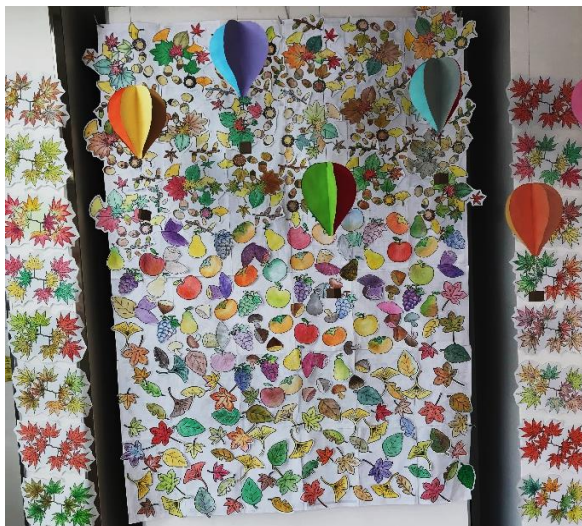

今年はミニオンの衣装でした。そして、ハロウィンと打ち込み変換を押すと🎃に変換されました。時代もソフトも進化していますね。

理美容について

通所理美容日 11月25日（月）、26日（火）
12月23日（月）、24日（火）
入所理美容日 11月12日（火）、27日（水）
12月10日（火）、25日（水）

「通所リハビリ」

三瀬の「まっちゃん」まで出かけてきました。ここはいつ行っても賑わっています。近くにこういうお店があるのはいいですね。

「なかなか難しい」

橋渡しでボールを籠まで導くゲームです。距離が長くなるほどバランス等も考慮しなくてはいけないので難易度が上がります。

「月刊リハ♪」

先月末から、朝・晩と昼間の寒暖差が激しくなってきて、ようやく秋めいてきましたね。今年は、木々の紅葉も例年に比べると遅くなりそうとの事で…

綺麗な黄色のイチョウ並木や満開のコスモスを見られるのも、もう少し時間がかかりそうですが、きれいに紅葉するのを待つのもまた楽しみです♪

今月のテーマは

10月の壁面を紹介します

※来月号に11月作品を乗せる
予定です。
次回作品もお楽しみに♪

10月は紅葉をテーマに折り紙で作りました！！

色とりどり紅葉した紅葉は、皆さんが1つ1つ一生懸命に折って下さった物です。

同じ折り方ですが、よく見ると、1枚ずつ違っていて、それが「みんなちがってみんないい」素敵な作品となりました。

この作品を見た利用者の方やスタッフからは「わー、素敵ですね」「華やかな紅葉がいいね」と笑顔が見られました☆